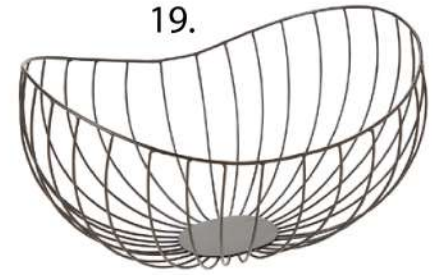

alfdafre.it

21. RONDA DESIGN

WIRE design Luca Roccadadria

Tavolini da salotto table in metallo verniciato con piano quadrato e caratteristica base in filo di ferro intrecciato. Due le misure disponibili e sei le finiture a catalogo tra le quali scegliere.

rondadesign.it

15.

16.

17.

18.

19.

20.

21.

11.

12.

13.

14.