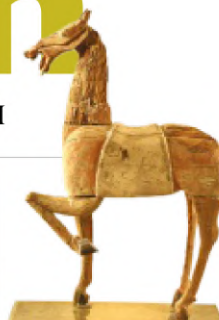

CORRIERE DELLA SERA

C

Design

TENDENZE, PROTAGONISTI, PIACERI

**Traguardi**

Alessi, 100 anni
Come «gestire»
il troppo successo

9

**Auto**

Mazda, il kodo design
e un cuore creativo
che batte un po' italiano

46

**Personaggi**

Tra oriente e occidente
All'asta i tesori
della dimora di Kenzo

53

«BACK TO LIVING IN FULL COLOR», ILLUSTRAZIONE DI PAULA CADEMARTORI